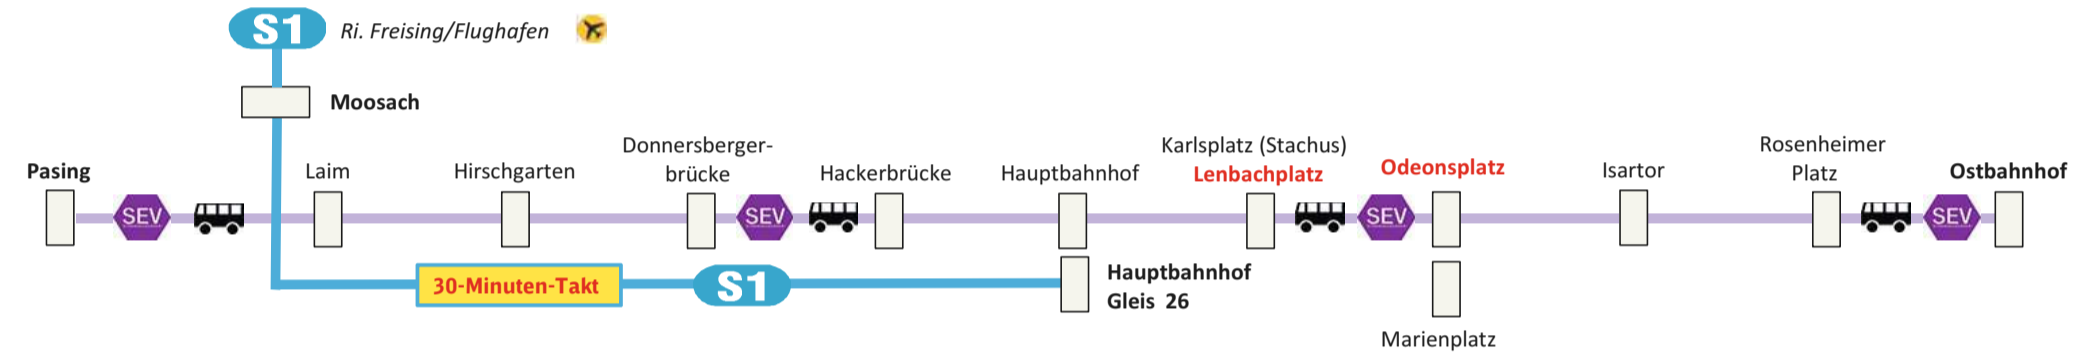

Stammstreckensperrung Pasing – Ostbahnhof

Linie **S1** Ostbahnhof ▶ Freising/Flughafen

Umleitungen/Haltausfälle und Schienenersatzverkehr

Freitag, 20.10. 22.45 Uhr **durchgehend bis**
Montag, 23.10.2017 4.40 Uhr

Umleitungen und Haltausfälle wegen Instandhaltungsarbeiten auf der Stammstrecke.

S 1 beginnt/endet am Hauptbahnhof Gl. 26 und fährt ohne Halt bis/von Moosach

Zwischen Hauptbahnhof und Freising/Flughafen fährt die S 1 nur im 30-Minuten-Takt.

Zwischen Ostbahnhof und Pasing besteht Schienenersatzverkehr mit Bussen im 10 und 15-Minuten-Takt.

Fahrpläne der anderen Linien siehe entsprechendes Plakat.

Richtung Freising/Flughafen

gültig: Fr./Sa., 20./21.10.

Hinweise	1	S1													
Ostbahnhof	U ab	22:15	SEV Schienenersatzverkehr SEV												
Hauptbahnhof Gl. 26	U ab	22:23	22:51	23:21	0:08	0:48	1:28	2:08	3:08						
ohne Halt bis															
Moosach	U ab	22:36	23:06	23:36	0:16	0:56	1:36	2:16	3:16						
Fasanerie		22:38	23:08	23:38	0:18	0:58	1:38	2:18	3:18						
Feldmoching	U	22:41	23:11	23:41	0:21	1:01	1:41	2:21	3:21						
Oberschleißheim		22:45	23:15	23:45	0:25	1:05	1:45	2:25	3:25						
Unterschleißheim		22:47	23:17	23:47	0:27	1:07	1:47	2:27	3:27						
Lohhof		22:49	23:19	23:49	0:29	1:09	1:49	2:29	3:29						
Eching	↓	22:52	23:22	23:52	0:32	1:12	1:52	2:32	3:32						
Neufahrn	an	22:55	23:25	23:55	0:35	1:15	1:55	2:35	3:35						
Neufahrn	ab	22:58	23:28	23:58	-	-	-	-	-						
Besucherpark	ab	23:04	23:34	0:04	-	-	-	-	-						
Flughafen/Airport	✈ an	23:06	23:36	0:06	-	-	-	-	-						
Neufahrn	ab	22:56	23:26	23:56	0:36	1:16	1:56	2:36	3:36						
Pulling	ab	23:00	23:30	0:00	0:40	1:20	2:00	2:40	3:40						
Freising	an	23:04	23:34	0:04	0:44	1:24	2:04	2:44	3:44						